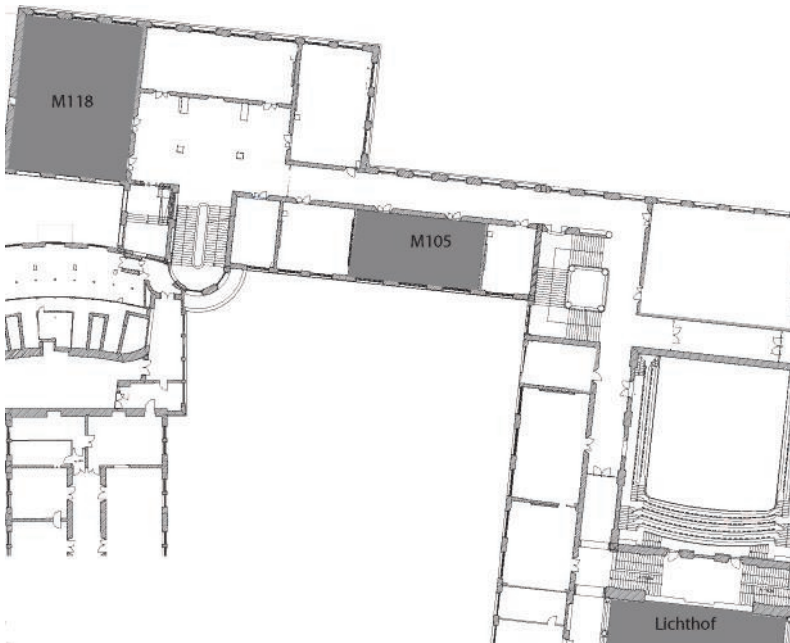

LMU

**LUDWIG-
MAXIMILIANS-
UNIVERSITÄT
MÜNCHEN**

**INTERNATIONALE ANGELEGENHEITEN
INTERNATIONAL OFFICE**

April 6, 2017

WELCOME DAY

Erasmus+ / LMUexchange Students

Geschwister-Scholl-Platz 1
Ground floor

Main entrance

LOCATION

Ludwig-Maximilians-Universität München Hauptgebäude (Main Building), Lichthof

Geschwister-Scholl-Platz 1
80539 München

Getting there

- public transport to Universität
via subway („U-Bahn“) U3 or U6
- walking distance 2 minutes